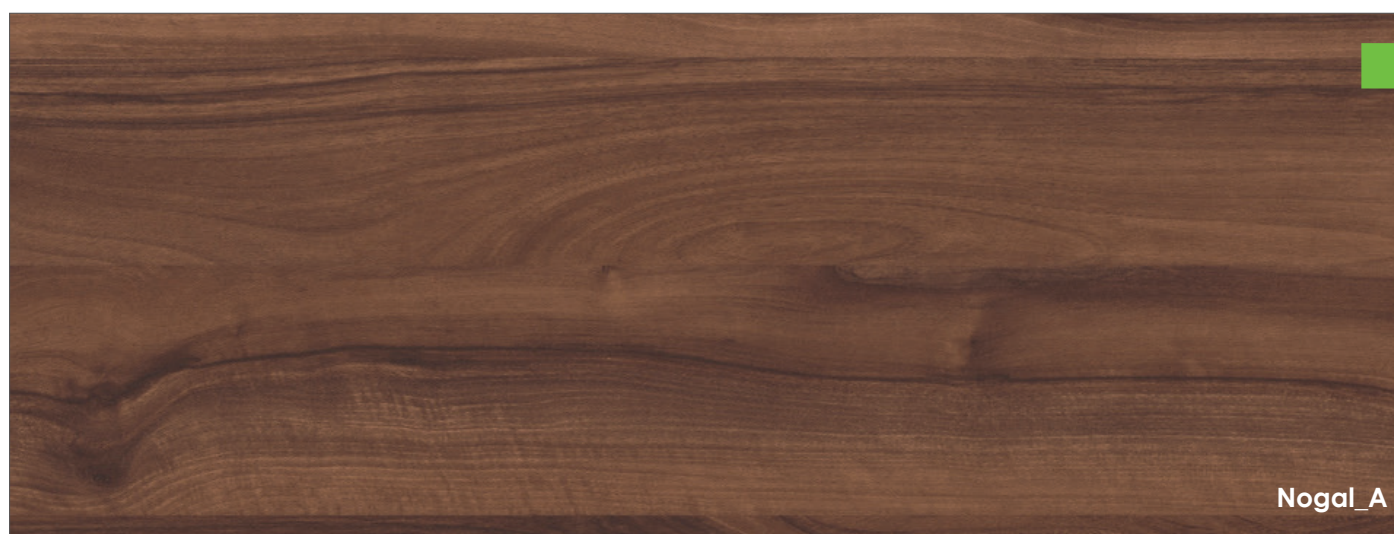

Roble Nudos

Nogal_A

Los acabados y texturas son reproducciones digitales, comprobar con la muestra física.